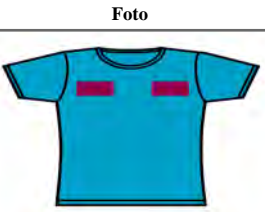

\$49.80

Región	Entrega	Retiro
1:Provincia de Panamá	0	N/A
2:Provincia de Colón	5	N/A

Reglón: 1432 - impresión 2 tetillas, color turquesa  
 Unidad de medida: DOCENA  
 Requerimiento mínimo: impresión 2 tetillas, color turquesa