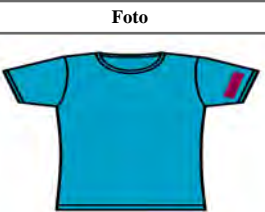

Región	Entrega	Retiro
1:Provincia de Panamá	0	N/A
2:Provincia de Colón	5	N/A

Reglón: 1434 - impresión en 1 manga, color turquesa  
 Unidad de medida: DOCENA  
 Requerimiento mínimo: impresión en 1 manga, color turquesa