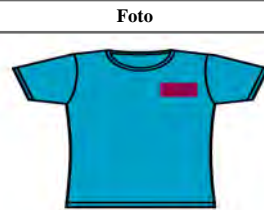

\$53.40

Región	Entrega	Retiro
1:Provincia de Panamá	0	N/A
2:Provincia de Colón	5	N/A

Reglón: 2209 - impresión una tetilla, color turquesa  
 Unidad de medida: DOCENA  
 Requerimiento mínimo: impresión una tetilla, color turquesa