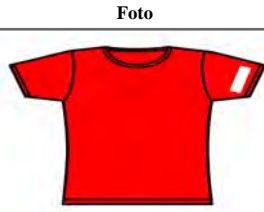

Región	Entrega	Retiro
1:Provincia de Panamá	0	N/A
2:Provincia de Colón	5	N/A

Reglón: 1174 - impresión en 1 manga, color rojo  
 Unidad de medida: DOCENA  
 Requerimiento mínimo: impresión en 1 manga, color rojo